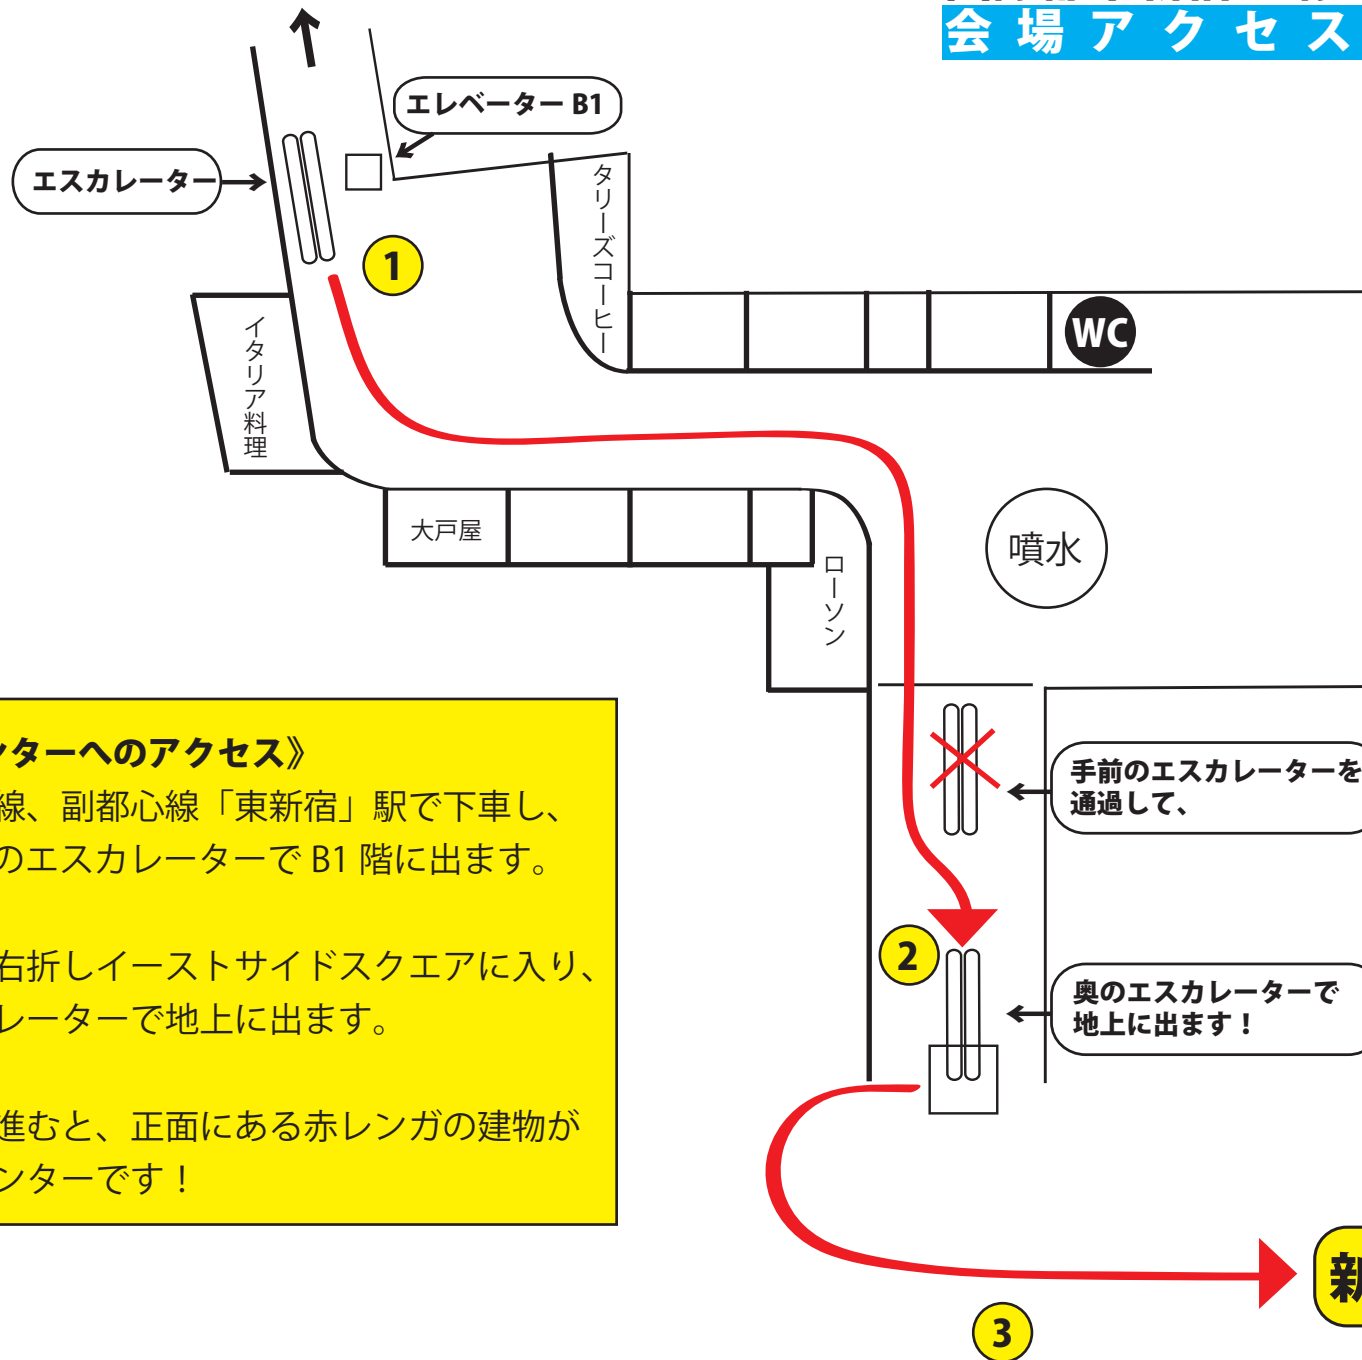

A3 東新宿駅

国際都市新宿・踊りの祭典 2013 会場アクセス・マップ

《新宿文化センターへのアクセス》

- ① 都営大江戸線、副都心線「東新宿」駅で下車し、[A3 出口] のエスカレーターで B1 階に出ます。
- ② ローソンを右折しイーストサイドスクエアに入り、奥のエスカレーターで地上に出ます。
- ③ 歩道を左に進むと、正面にある赤レンガの建物が新宿文化センターです！